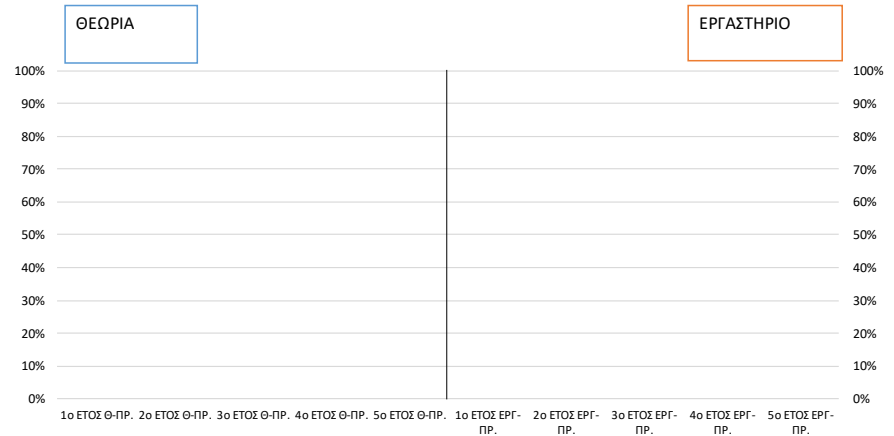

"Παλαιοί φοιτητές" \_ Υποχρεωτικά Μαθήματα  
Θεωρία & Εργαστήριο ΠΟΑ

■ % επιτυχίας επί των εξεταζόμενων "ΠΦ" ■ % επιτυχίας επί των εγγεγραμμένων "ΠΦ" — % συμμετοχής στις εξετάσεις "ΠΦ"

"Κανονικοί φοιτητές" \_ Επιλογής Μαθήματα  
Θεωρία & Εργαστήριο ΠΟΑ

■ % επιτυχίας επί των εξεταζόμενων "ΚΦ" ■ % επιτυχίας επί των εγγεγραμμένων "ΚΦ" — % συμμετοχής στις εξετάσεις "ΚΦ"

"Παλαιοί φοιτητές" \_ Επιλογής Μαθήματα  
Θεωρία & Εργαστήριο ΠΟΑ

■ % επιτυχίας επί των εξεταζόμενων "ΠΦ" ■ % επιτυχίας επί των εγγεγραμμένων "ΠΦ" — % συμμετοχής στις εξετάσεις "ΠΦ"