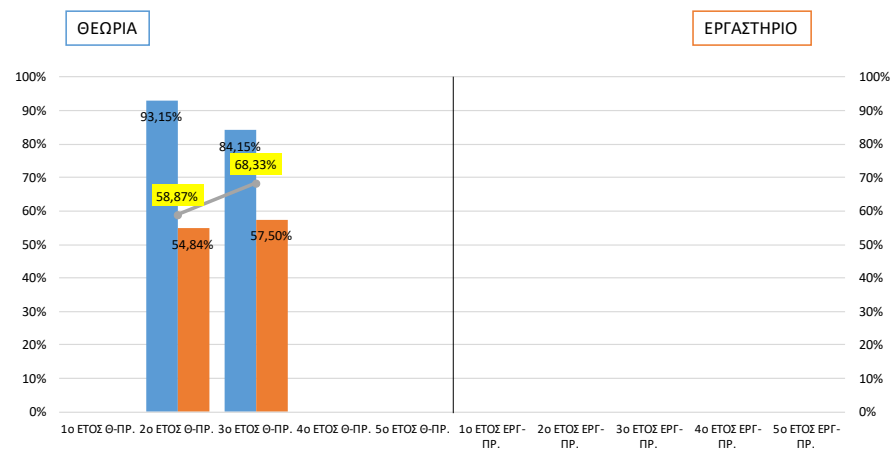

"Κανονικοί φοιτητές" \_ Υποχρεωτικά Μαθήματα  
Θεωρία & Εργαστήριο ΔΔΦΠ

■ % επιτυχίας επί των εξεταζόμενων "ΚΦ" ■ % επιτυχίας επί των εγγεγραμμένων "ΚΦ" — % συμμετοχής στις εξετάσεις "ΚΦ"

"Παλαιοί φοιτητές" \_ Υποχρεωτικά Μαθήματα  
Θεωρία & Εργαστήριο ΔΔΦΠ

■ % επιτυχίας επί των εξεταζόμενων "ΠΦ" ■ % επιτυχίας επί των εγγεγραμμένων "ΠΦ" — % συμμετοχής στις εξετάσεις "ΠΦ"

"Κανονικοί φοιτητές" \_ Επιλογής Μαθήματα  
Θεωρία & Εργαστήριο ΔΔΦΠ

■ % επιτυχίας επί των εξεταζόμενων "ΚΦ" ■ % επιτυχίας επί των εγγεγραμμένων "ΚΦ" — % συμμετοχής στις εξετάσεις "ΚΦ"