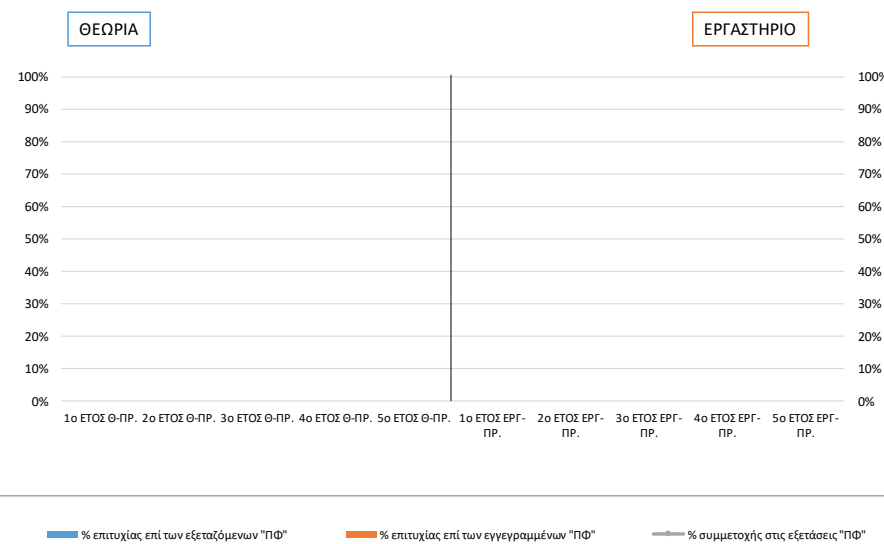

"Παλαιοί φοιτητές" _ Επιλογής Μαθήματα
Θεωρία & Εργαστήριο ΔΙΓΕΣΕ