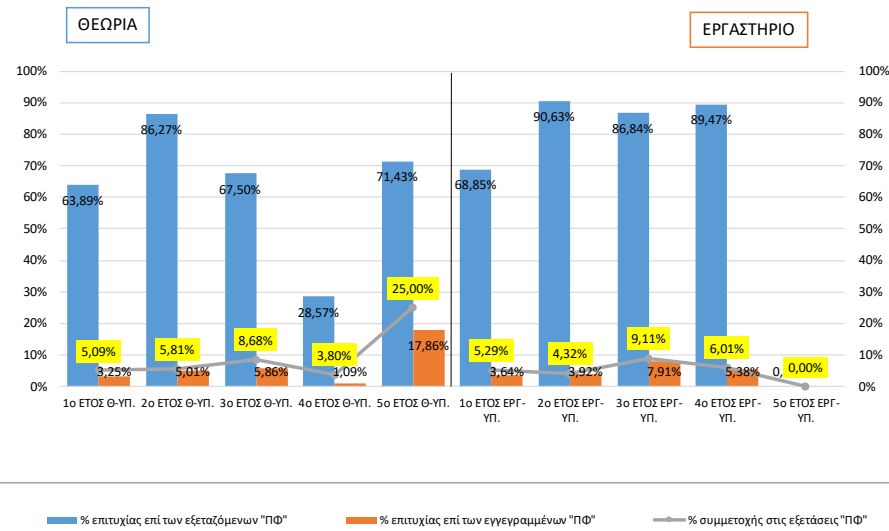

"Κανονικοί φοιτητές" \_ Επιλογής Μαθήματα  
Θεωρία & Εργαστήριο ΑΦΠ&ΓΜ

"Παλαιοί φοιτητές" \_ Επιλογής Μαθήματα  
Θεωρία & Εργαστήριο ΑΦΠ&ΓΜ

"Κανονικοί φοιτητές" \_ Υποχρεωτικά Μαθήματα  
Θεωρία & Εργαστήριο ΒΙΟ

"Παλαιοί φοιτητές" \_ Υποχρεωτικά Μαθήματα  
Θεωρία & Εργαστήριο ΒΙΟ

"Κανονικοί φοιτητές" \_ Επιλογής Μαθήματα  
Θεωρία & Εργαστήριο ΒΙΟ

"Παλαιοί φοιτητές" \_ Επιλογής Μαθήματα  
Θεωρία & Εργαστήριο ΒΙΟ