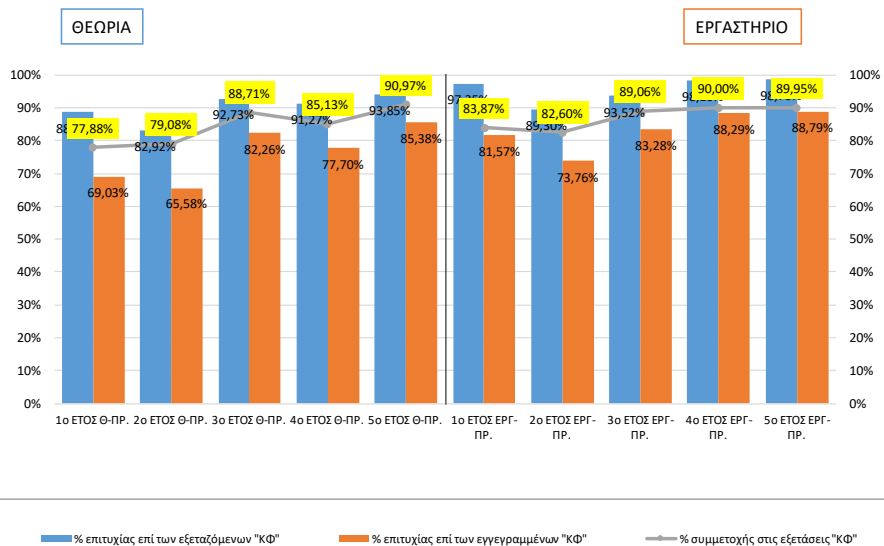

"Κανονικοί φοιτητές" _ Επιλογής Μαθήματα
Θεωρία & Εργαστήριο ΒΙΟ