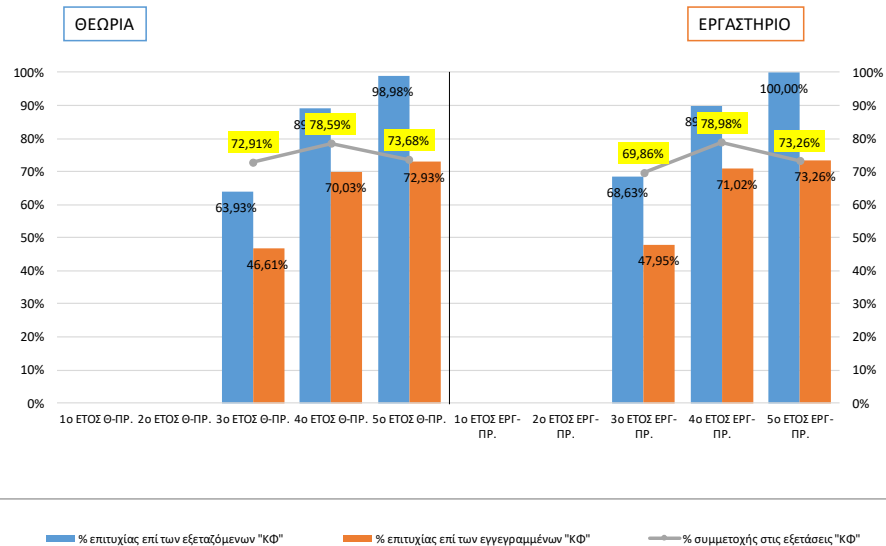

"Κανονικοί φοιτητές" _ Επιλογής Μαθήματα
Θεωρία & Εργαστήριο ΑΟΑ