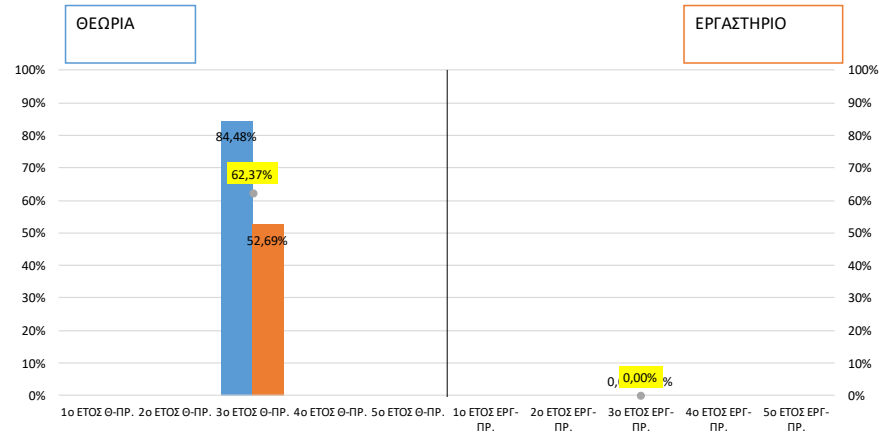

"Παλαιοί φοιτητές" \_ Επιλογής Μαθήματα  
Θεωρία & Εργαστήριο ΕΦΠ

"Κανονικοί φοιτητές" \_ Υποχρεωτικά Μαθήματα  
Θεωρία & Εργαστήριο ΠΟΑ

■ % επιτυχίας επί των εξεταζόμενων "ΚΦ" ■ % επιτυχίας επί των εγγεγραμμένων "ΚΦ" — % συμμετοχής στις εξετάσεις "ΚΦ"

"Παλαιοί φοιτητές" \_ Υποχρεωτικά Μαθήματα  
Θεωρία & Εργαστήριο ΠΟΑ

■ % επιτυχίας επί των εξεταζόμενων "ΠΦ" ■ % επιτυχίας επί των εγγεγραμμένων "ΠΦ" — % συμμετοχής στις εξετάσεις "ΠΦ"

"Κανονικοί φοιτητές" \_ Επιλογής Μαθήματα  
Θεωρία & Εργαστήριο ΠΟΑ