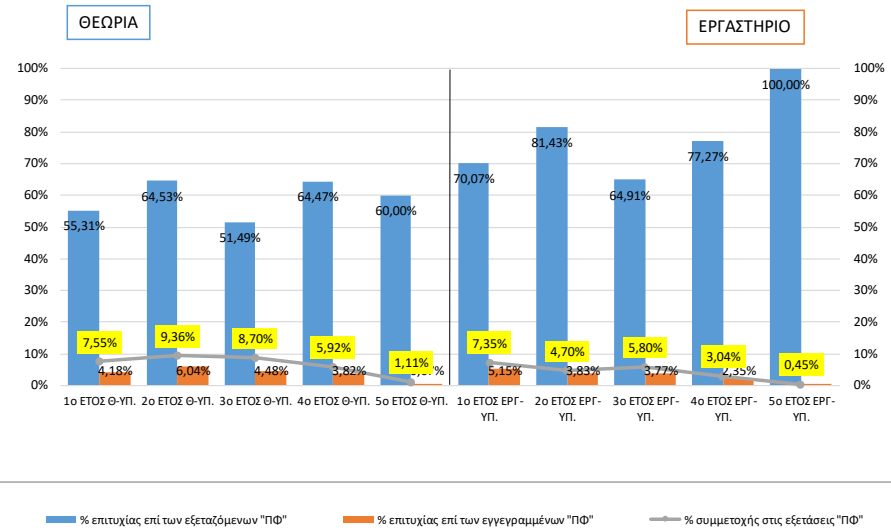

"Παλαιοί φοιτητές" _ Υποχρεωτικά Μαθήματα
Θεωρία & Εργαστήριο ΕΖΠ