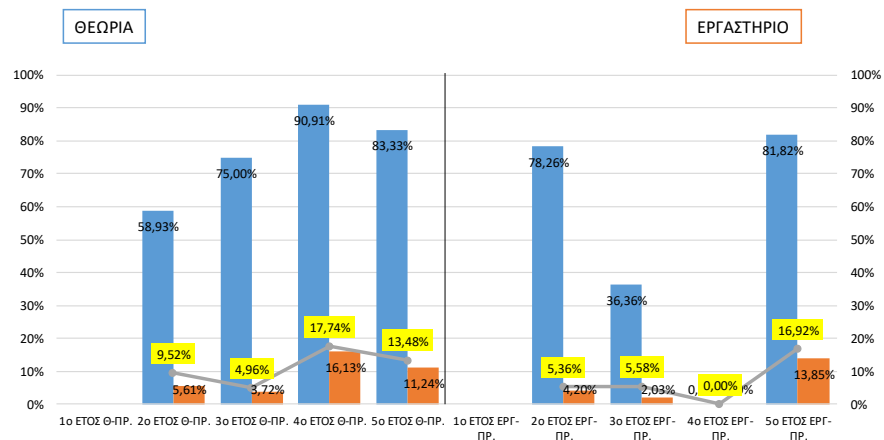

"Παλαιοί φοιτητές" \_ Επιλογής Μαθήματα  
Θεωρία & Εργαστήριο ΕΖΠ

"Κανονικοί φοιτητές" \_ Υποχρεωτικά Μαθήματα  
Θεωρία & Εργαστήριο ΕΤΔΑ

■ % επιτυχίας επί των εξεταζόμενων "ΚΦ" ■ % επιτυχίας επί των εγγεγραμμένων "ΚΦ" — % συμμετοχής στις εξετάσεις "ΚΦ"

"Παλαιοί φοιτητές" \_ Υποχρεωτικά Μαθήματα  
Θεωρία & Εργαστήριο ΕΤΔΑ

■ % επιτυχίας επί των εξεταζόμενων "ΠΦ" ■ % επιτυχίας επί των εγγεγραμμένων "ΠΦ" — % συμμετοχής στις εξετάσεις "ΠΦ"

"Κανονικοί φοιτητές" \_ Επιλογής Μαθήματα  
Θεωρία & Εργαστήριο ΕΤΔΑ

■ % επιτυχίας επί των εξεταζόμενων "ΚΦ" ■ % επιτυχίας επί των εγγεγραμμένων "ΚΦ" — % συμμετοχής στις εξετάσεις "ΚΦ"

"Παλαιοί φοιτητές" \_ Επιλογής Μαθήματα  
Θεωρία & Εργαστήριο ΕΤΔΑ

■ % επιτυχίας επί των εξεταζόμενων "ΠΦ" ■ % επιτυχίας επί των εγγεγραμμένων "ΠΦ" — % συμμετοχής στις εξετάσεις "ΠΦ"