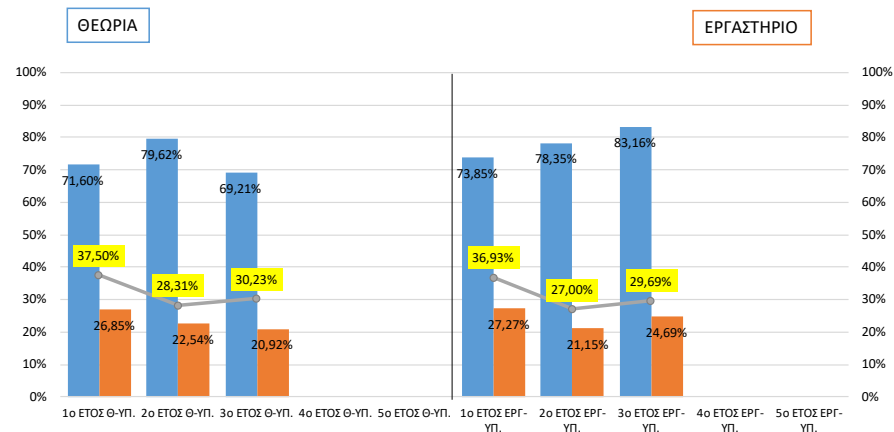

"Παλαιοί φοιτητές" \_ Υποχρεωτικά Μαθήματα  
Θεωρία & Εργαστήριο ΒΙΟ

"Κανονικοί φοιτητές" \_ Επιλογής Μαθήματα  
Θεωρία & Εργαστήριο ΒΙΟ

"Παλαιοί φοιτητές" \_ Επιλογής Μαθήματα  
Θεωρία & Εργαστήριο ΒΙΟ

"Κανονικοί φοιτητές" \_ Υποχρεωτικά Μαθήματα  
Θεωρία & Εργαστήριο ΔΔΦΠ

■ % επιτυχίας επί των εξεταζόμενων "ΚΦ" ■ % επιτυχίας επί των εγγεγραμμένων "ΚΦ" — % συμμετοχής στις εξετάσεις "ΚΦ"

"Παλαιοί φοιτητές" \_ Υποχρεωτικά Μαθήματα  
Θεωρία & Εργαστήριο ΔΔΦΠ