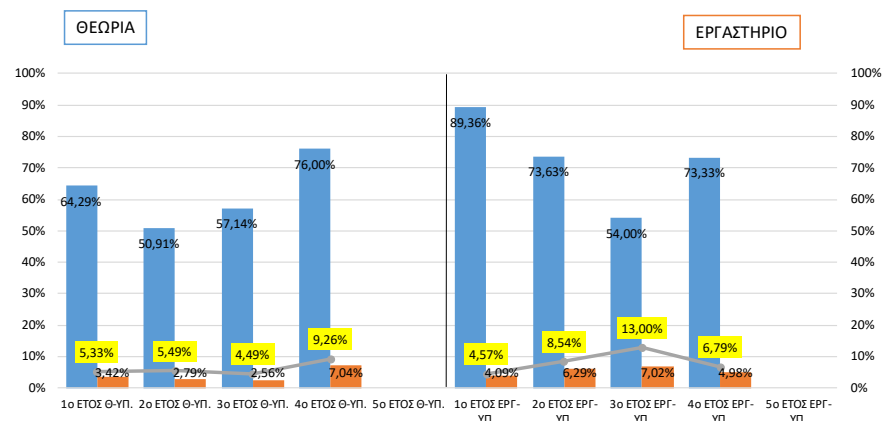

"Παλαιοί φοιτητές" \_ Επιλογής Μαθήματα  
Θεωρία & Εργαστήριο ΕΖΠ

"Κανονικοί φοιτητές" \_ Υποχρεωτικά Μαθήματα  
Θεωρία & Εργαστήριο ΕΤΔΑ

■ % επιτυχίας επί των εξεταζόμενων "ΚΦ" ■ % επιτυχίας επί των εγγεγραμμένων "ΚΦ" — % συμμετοχής στις εξετάσεις "ΚΦ"

"Παλαιοί φοιτητές" \_ Υποχρεωτικά Μαθήματα  
Θεωρία & Εργαστήριο ΕΤΔΑ

■ % επιτυχίας επί των εξεταζόμενων "ΠΦ" ■ % επιτυχίας επί των εγγεγραμμένων "ΠΦ" — % συμμετοχής στις εξετάσεις "ΠΦ"

"Κανονικοί φοιτητές" \_ Επιλογής Μαθήματα  
Θεωρία & Εργαστήριο ΕΤΔΑ