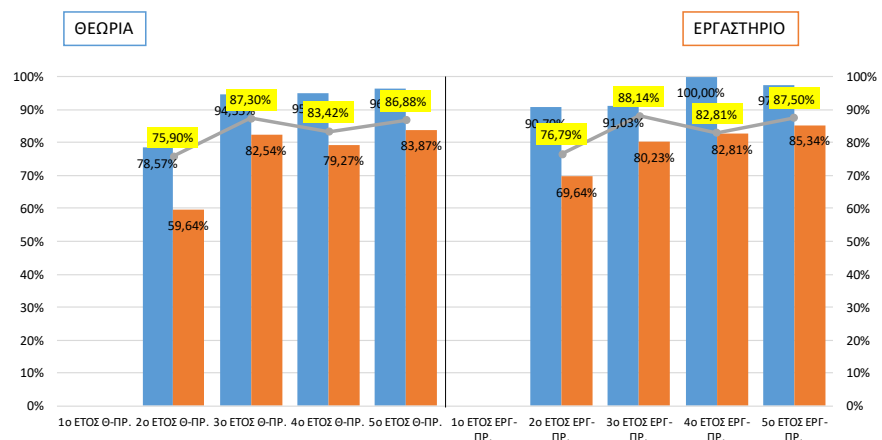

"Παλαιοί φοιτητές" \_ Επιλογής Μαθήματα  
Θεωρία & Εργαστήριο ΕΖΠ

"Κανονικοί φοιτητές" \_ Υποχρεωτικά Μαθήματα  
Θεωρία & Εργαστήριο ΕΤΔΑ

■ % επιτυχίας επί των εξεταζόμενων "ΚΦ" ■ % επιτυχίας επί των εγγεγραμμένων "ΚΦ" — % συμμετοχής στις εξετάσεις "ΚΦ"

"Παλαιοί φοιτητές" \_ Υποχρεωτικά Μαθήματα  
Θεωρία & Εργαστήριο ΕΤΔΑ

■ % επιτυχίας επί των εξεταζόμενων "ΠΦ" ■ % επιτυχίας επί των εγγεγραμμένων "ΠΦ" — % συμμετοχής στις εξετάσεις "ΠΦ"

"Κανονικοί φοιτητές" \_ Επιλογής Μαθήματα  
Θεωρία & Εργαστήριο ΕΤΔΑ