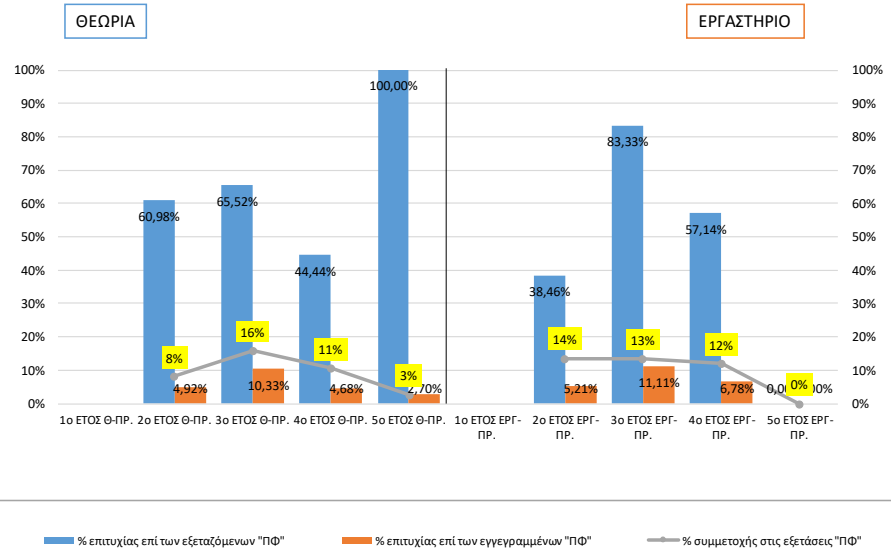

"Κανονικοί φοιτητές" \_ Υποχρεωτικά Μαθήματα  
Θεωρία & Εργαστήριο ΕΖΠ

"Παλαιοί φοιτητές" \_ Υποχρεωτικά Μαθήματα  
Θεωρία & Εργαστήριο ΕΖΠ

"Κανονικοί φοιτητές" \_ Επιλογής Μαθήματα  
Θεωρία & Εργαστήριο ΕΖΠ

"Παλαιοί φοιτητές" \_ Επιλογής Μαθήματα  
Θεωρία & Εργαστήριο ΕΖΠ

"Κανονικοί φοιτητές" \_ Υποχρεωτικά Μαθήματα  
Θεωρία & Εργαστήριο ΕΤΔΑ

■ % επιτυχίας επί των εξεταζόμενων "ΚΦ" ■ % επιτυχίας επί των εγγεγραμμένων "ΚΦ" — % συμμετοχής στις εξετάσεις "ΚΦ"