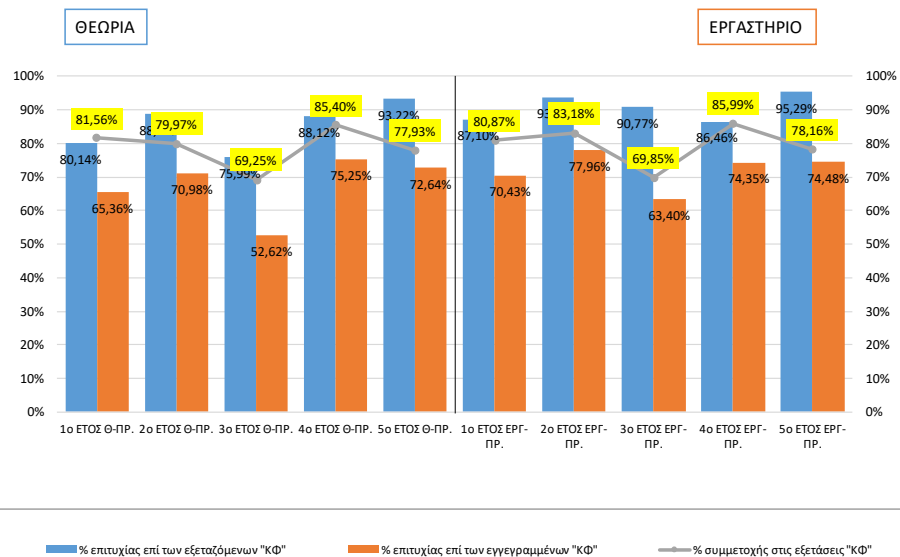

"Κανονικοί φοιτητές" _ Επιλογής Μαθήματα
Θεωρία & Εργαστήριο ΕΦΠ