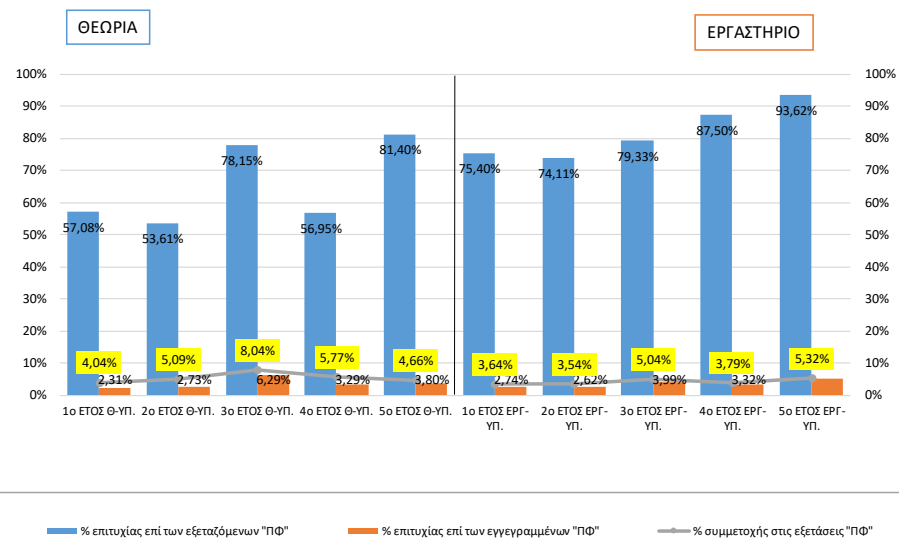

"Παλαιοί φοιτητές" _ Υποχρεωτικά Μαθήματα
Θεωρία & Εργαστήριο ΕΦΠ