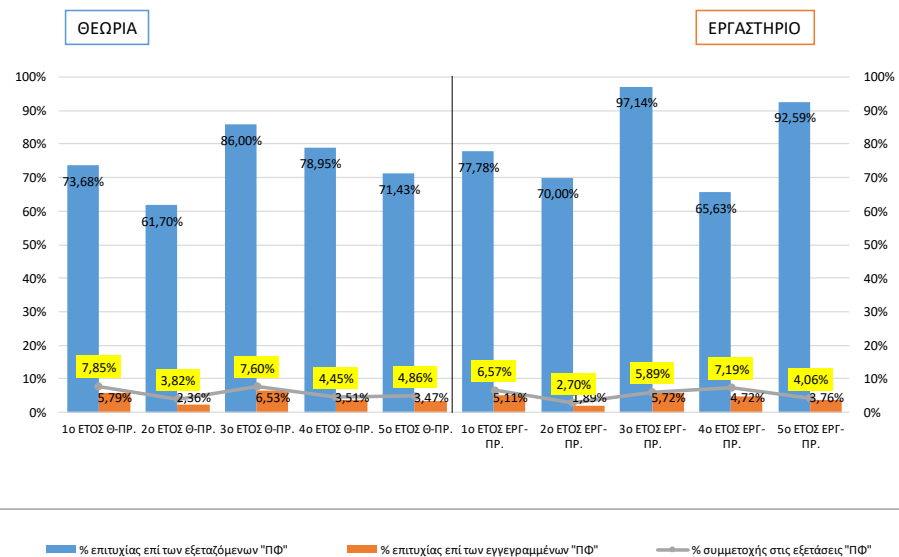

■ % επιτυχίας επί των εξεταζόμενων "ΚΦ" ■ % επιτυχίας επί των εγγεγραμμένων "ΚΦ" — % συμμετοχής στις εξετάσεις "ΚΦ"

"Παλαιοί φοιτητές" \_ Επιλογής Μαθήματα  
Θεωρία & Εργαστήριο ΕΤΔΑ

■ % επιτυχίας επί των εξεταζόμενων "ΠΦ" ■ % επιτυχίας επί των εγγεγραμμένων "ΠΦ" — % συμμετοχής στις εξετάσεις "ΠΦ"

"Κανονικοί φοιτητές" \_ Υποχρεωτικά Μαθήματα  
Θεωρία & Εργαστήριο ΕΦΠ

"Παλαιοί φοιτητές" \_ Υποχρεωτικά Μαθήματα  
Θεωρία & Εργαστήριο ΕΦΠ

"Κανονικοί φοιτητές" \_ Επιλογής Μαθήματα  
Θεωρία & Εργαστήριο ΕΦΠ

"Παλαιοί φοιτητές" \_ Επιλογής Μαθήματα  
Θεωρία & Εργαστήριο ΕΦΠ

"Κανονικοί φοιτητές" \_ Υποχρεωτικά Μαθήματα  
Θεωρία & Εργαστήριο ΠΟΑ

■ % επιτυχίας επί των εξεταζόμενων "ΚΦ" ■ % επιτυχίας επί των εγγεγραμμένων "ΚΦ" — % συμμετοχής στις εξετάσεις "ΚΦ"