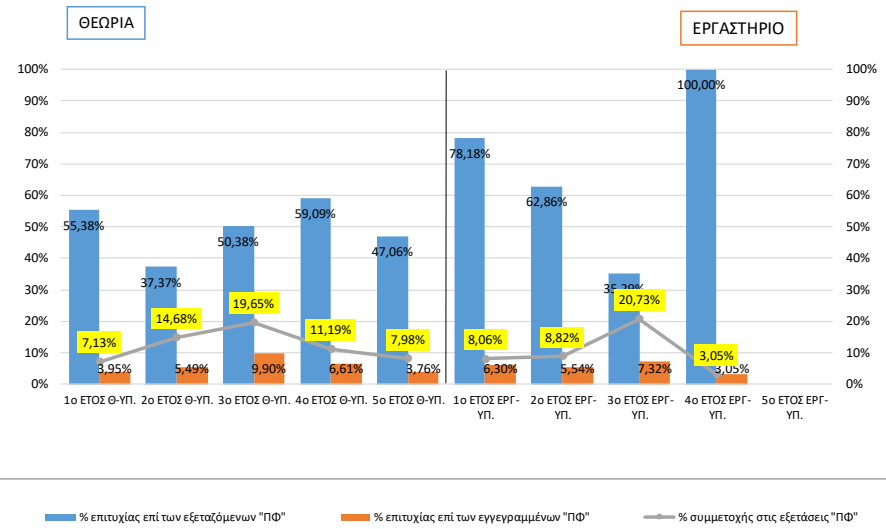

"Παλαιοί φοιτητές" _ Υποχρεωτικά Μαθήματα
Θεωρία & Εργαστήριο ΑΟΑ