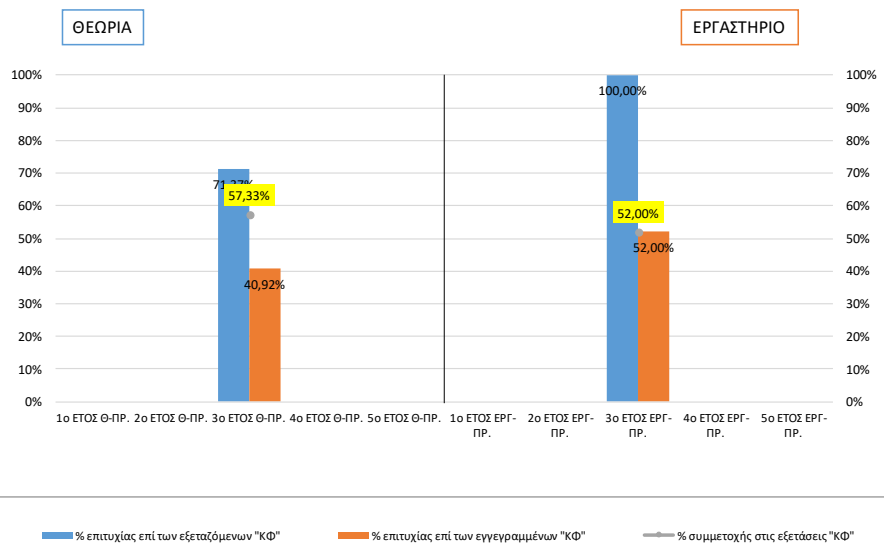

"Κανονικοί φοιτητές" _ Επιλογής Μαθήματα
Θεωρία & Εργαστήριο ΔΙΓΕΣΕ