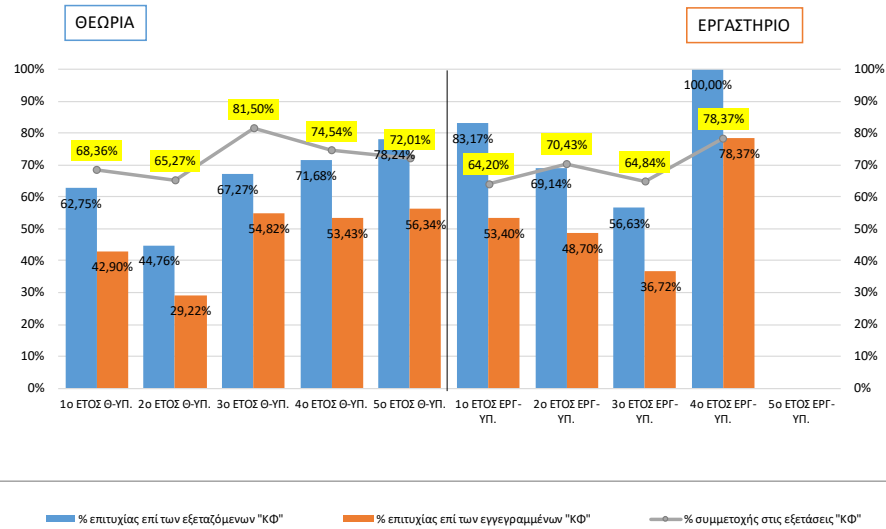

"Κανονικοί φοιτητές" _ Υποχρεωτικά Μαθήματα
Θεωρία & Εργαστήριο ΑΟΑ