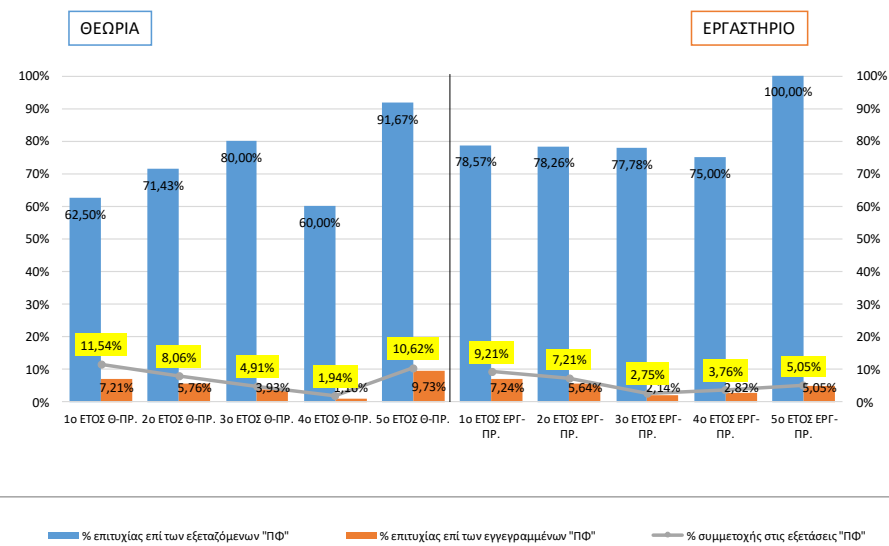

"Κανονικοί φοιτητές" \_ Επιλογής Μαθήματα  
Θεωρία & Εργαστήριο ΑΦΠ&ΓΜ

"Παλαιοί φοιτητές" \_ Επιλογής Μαθήματα  
Θεωρία & Εργαστήριο ΑΦΠ&ΓΜ

"Κανονικοί φοιτητές" \_ Υποχρεωτικά Μαθήματα  
Θεωρία & Εργαστήριο ΒΙΟ

"Παλαιοί φοιτητές" \_ Υποχρεωτικά Μαθήματα  
Θεωρία & Εργαστήριο ΒΙΟ

"Κανονικοί φοιτητές" \_ Επιλογής Μαθήματα  
Θεωρία & Εργαστήριο ΒΙΟ

"Παλαιοί φοιτητές" \_ Επιλογής Μαθήματα  
Θεωρία & Εργαστήριο ΒΙΟ