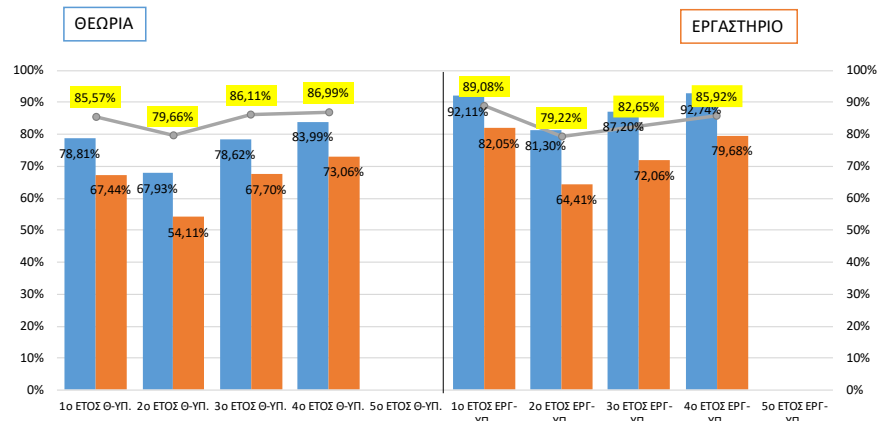

"Κανονικοί φοιτητές" \_ Υποχρεωτικά Μαθήματα  
Θεωρία & Εργαστήριο ΕΖΠ

"Παλαιοί φοιτητές" \_ Υποχρεωτικά Μαθήματα  
Θεωρία & Εργαστήριο ΕΖΠ

"Κανονικοί φοιτητές" \_ Επιλογής Μαθήματα  
Θεωρία & Εργαστήριο ΕΖΠ

"Παλαιοί φοιτητές" \_ Επιλογής Μαθήματα  
Θεωρία & Εργαστήριο ΕΖΠ

"Κανονικοί φοιτητές" \_ Υποχρεωτικά Μαθήματα  
Θεωρία & Εργαστήριο ΕΤΔΑ

■ % επιτυχίας επί των εξεταζόμενων "ΚΦ" ■ % επιτυχίας επί των εγγεγραμμένων "ΚΦ" — % συμμετοχής στις εξετάσεις "ΚΦ"