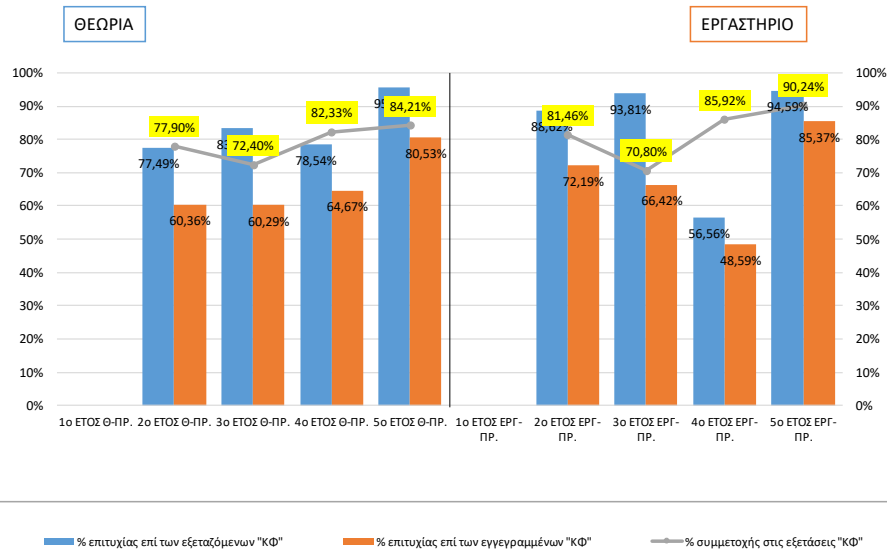

"Κανονικοί φοιτητές" _ Επιλογής Μαθήματα
Θεωρία & Εργαστήριο ΕΖΠ