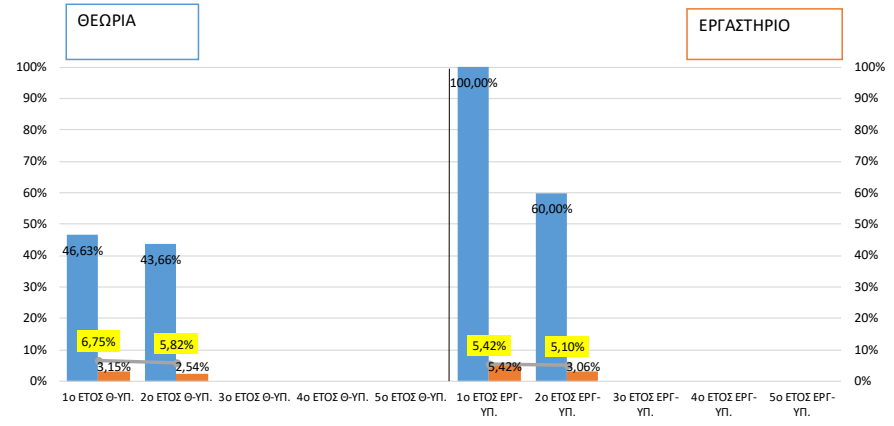

"Παλαιοί φοιτητές" \_ Επιλογής Μαθήματα  
Θεωρία & Εργαστήριο ΕΦΠ

"Κανονικοί φοιτητές" \_ Υποχρεωτικά Μαθήματα  
Θεωρία & Εργαστήριο ΠΟΑ

■ % επιτυχίας επί των εξεταζόμενων "ΚΦ" ■ % επιτυχίας επί των εγγεγραμμένων "ΚΦ" — % συμμετοχής στις εξετάσεις "ΚΦ"

"Παλαιοί φοιτητές" \_ Υποχρεωτικά Μαθήματα  
Θεωρία & Εργαστήριο ΠΟΑ

■ % επιτυχίας επί των εξεταζόμενων "ΠΦ" ■ % επιτυχίας επί των εγγεγραμμένων "ΠΦ" — % συμμετοχής στις εξετάσεις "ΠΦ"

"Κανονικοί φοιτητές" \_ Επιλογής Μαθήματα  
Θεωρία & Εργαστήριο ΠΟΑ