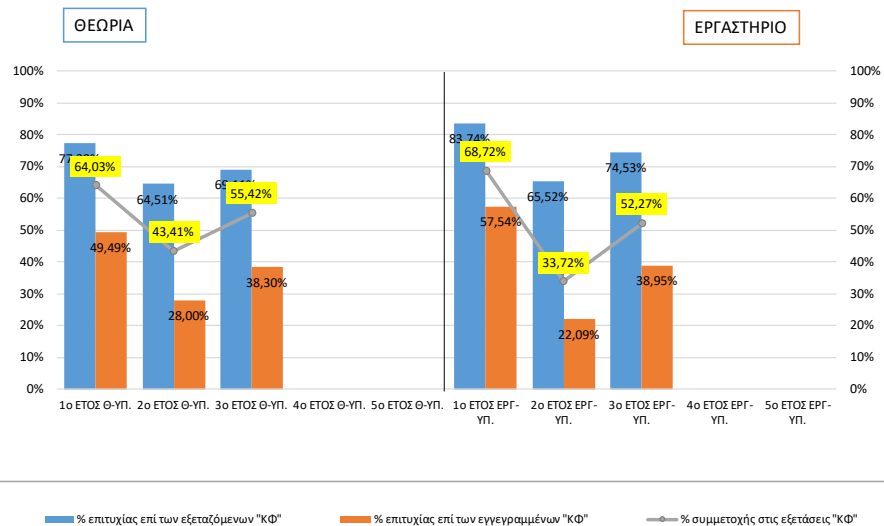

"Κανονικοί φοιτητές" \_ Υποχρεωτικά Μαθήματα  
Θεωρία & Εργαστήριο ΔΔΦΠ

■ % επιτυχίας επί των εξεταζόμενων "ΚΦ" ■ % επιτυχίας επί των εγγεγραμμένων "ΚΦ" — % συμμετοχής στις εξετάσεις "ΚΦ"

"Παλαιοί φοιτητές" \_ Υποχρεωτικά Μαθήματα  
Θεωρία & Εργαστήριο ΔΔΦΠ

■ % επιτυχίας επί των εξεταζόμενων "ΠΦ" ■ % επιτυχίας επί των εγγεγραμμένων "ΠΦ" — % συμμετοχής στις εξετάσεις "ΠΦ"

"Κανονικοί φοιτητές" \_ Επιλογής Μαθήματα  
Θεωρία & Εργαστήριο ΔΔΦΠ

■ % επιτυχίας επί των εξεταζόμενων "ΚΦ" ■ % επιτυχίας επί των εγγεγραμμένων "ΚΦ" — % συμμετοχής στις εξετάσεις "ΚΦ"

"Παλαιοί φοιτητές" \_ Επιλογής Μαθήματα  
Θεωρία & Εργαστήριο ΔΔΦΠ

■ % επιτυχίας επί των εξεταζόμενων "ΠΦ" ■ % επιτυχίας επί των εγγεγραμμένων "ΠΦ" — % συμμετοχής στις εξετάσεις "ΠΦ"

"Κανονικοί φοιτητές" \_ Υποχρεωτικά Μαθήματα  
Θεωρία & Εργαστήριο ΔΙΓΕΣΕ