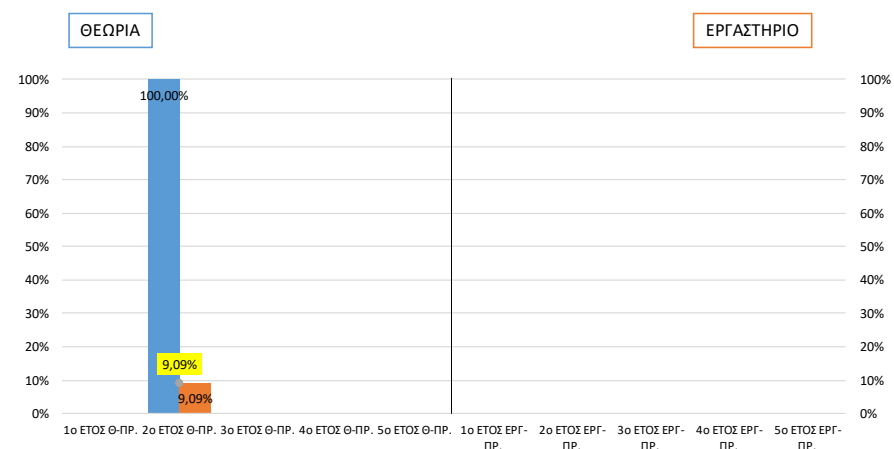

"Παλαιοί φοιτητές" _ Επιλογής Μαθήματα
Θεωρία & Εργαστήριο ΔΔΦΠ

■ % επιτυχίας επί των εξεταζόμενων "ΠΦ" ■ % επιτυχίας επί των εγγεγραμμένων "ΠΦ" — % συμμετοχής στις εξετάσεις "ΠΦ"