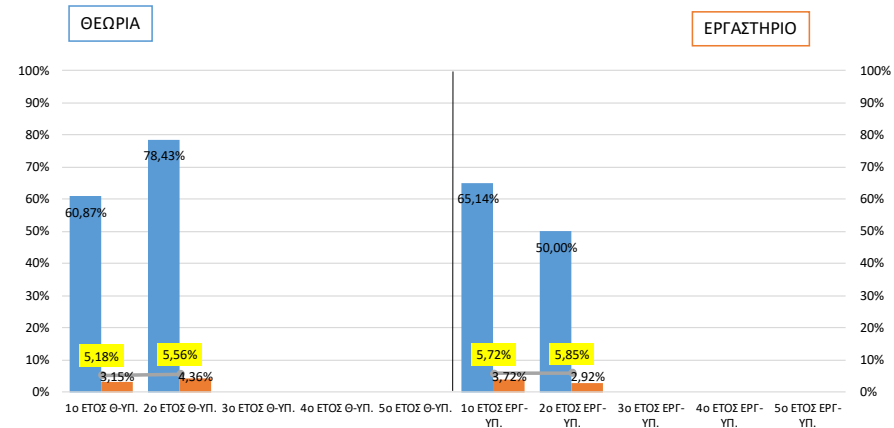

"Παλαιοί φοιτητές" \_ Υποχρεωτικά Μαθήματα  
Θεωρία & Εργαστήριο ΒΙΟ

"Κανονικοί φοιτητές" \_ Επιλογής Μαθήματα  
Θεωρία & Εργαστήριο ΒΙΟ

"Παλαιοί φοιτητές" \_ Επιλογής Μαθήματα  
Θεωρία & Εργαστήριο ΒΙΟ

"Κανονικοί φοιτητές" \_ Υποχρεωτικά Μαθήματα  
Θεωρία & Εργαστήριο ΔΔΦΠ

■ % επιτυχίας επί των εξεταζόμενων "ΚΦ" ■ % επιτυχίας επί των εγγεγραμμένων "ΚΦ" — % συμμετοχής στις εξετάσεις "ΚΦ"

"Παλαιοί φοιτητές" \_ Υποχρεωτικά Μαθήματα  
Θεωρία & Εργαστήριο ΔΔΦΠ