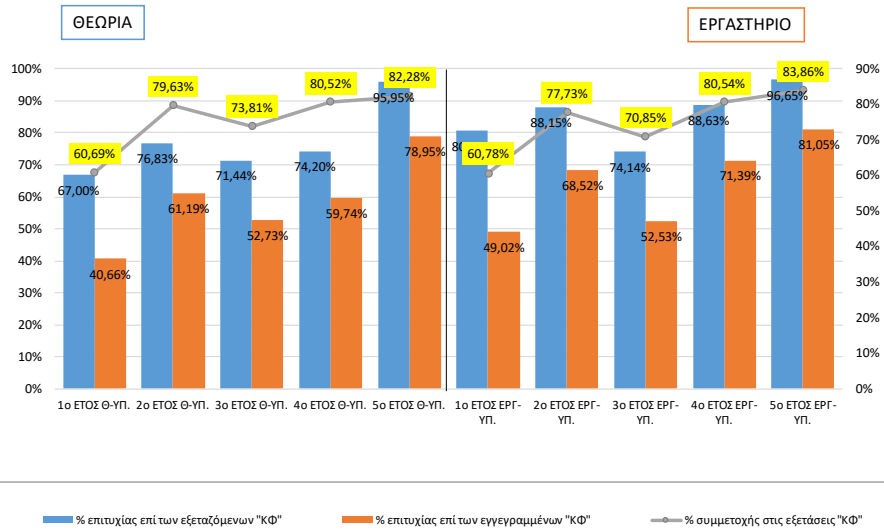

■ % επιτυχίας επί των εξεταζόμενων "ΠΦ" ■ % επιτυχίας επί των εγγεγραμμένων "ΠΦ" — % συμμετοχής στις εξετάσεις "ΠΦ"

"Κανονικοί φοιτητές" \_ Επιλογής Μαθήματα  
Θεωρία & Εργαστήριο ΔΔΦΠ

■ % επιτυχίας επί των εξεταζόμενων "ΚΦ" ■ % επιτυχίας επί των εγγεγραμμένων "ΚΦ" — % συμμετοχής στις εξετάσεις "ΚΦ"

"Παλαιοί φοιτητές" \_ Επιλογής Μαθήματα  
Θεωρία & Εργαστήριο ΔΔΦΠ

■ % επιτυχίας επί των εξεταζόμενων "ΠΦ" ■ % επιτυχίας επί των εγγεγραμμένων "ΠΦ" — % συμμετοχής στις εξετάσεις "ΠΦ"

"Κανονικοί φοιτητές" \_ Υποχρεωτικά Μαθήματα  
Θεωρία & Εργαστήριο ΔΙΓΕΣΕ

"Παλαιοί φοιτητές" \_ Υποχρεωτικά Μαθήματα  
Θεωρία & Εργαστήριο ΔΙΓΕΣΕ

"Κανονικοί φοιτητές" \_ Επιλογής Μαθήματα  
Θεωρία & Εργαστήριο ΔΙΓΕΣΕ

"Παλαιοί φοιτητές" \_ Επιλογής Μαθήματα  
Θεωρία & Εργαστήριο ΔΙΓΕΣΕ

"Κανονικοί φοιτητές" \_ Υποχρεωτικά Μαθήματα  
Θεωρία & Εργαστήριο ΕΖΠ

"Παλαιοί φοιτητές" \_ Υποχρεωτικά Μαθήματα  
Θεωρία & Εργαστήριο ΕΖΠ

"Κανονικοί φοιτητές" \_ Επιλογής Μαθήματα  
Θεωρία & Εργαστήριο ΕΖΠ