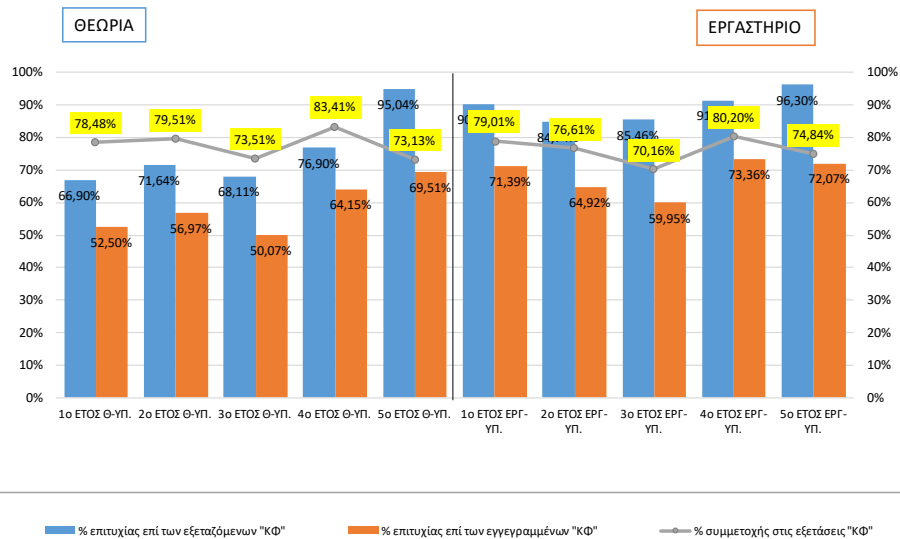

"Κανονικοί φοιτητές" _ Υποχρεωτικά Μαθήματα
Θεωρία & Εργαστήριο ΕΦΠ